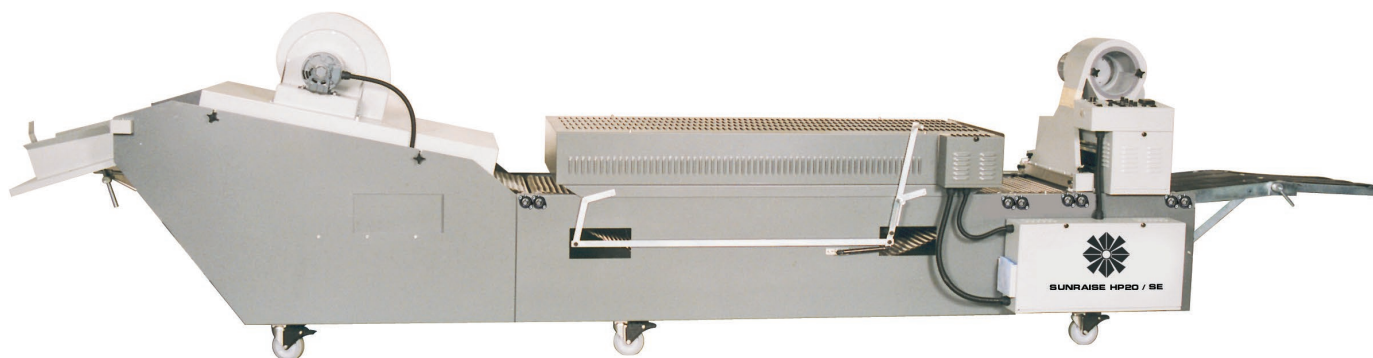

CARLO GASPERINI

SUNRAISE HP-20

ALIMENTAZIONE ELETTRICA	DIMENSIONE	POTENZA
220 o 380 o 480V / Trifase	Lunghezza 5,79m Altezza 1,45m Larghezza 1,09m	22.400 Watt massimi
LARGHEZZA MAX. FOGLIO	PESO	VELOCITÀ MAX / CONSIGLIATA
50,8 cm	635 kg	13.000 iph / 5.000 iph